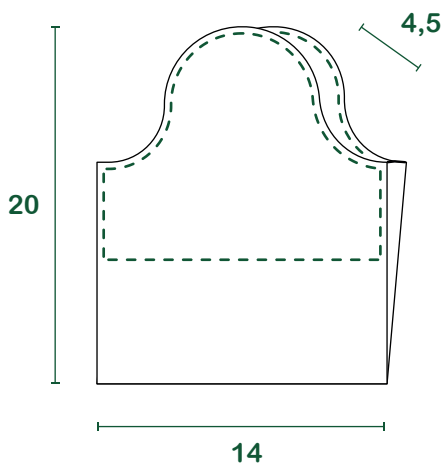

Schaufel für Hundekot

datenblatt

Produkt	Sumus [®] Papiertüte mit Pappschaufel für Hundekot
Materialien	100% italienisches FSC-Recyclingpapier
Grammatur	80 g/m ²
Leime und Tinten	Leim auf Wasserbasis, schwarze Tinte auf Wasserbasis mit Kohlefaserpigmenten.
Eigenschaften	Papiertüte mit Pappschaufel zur Vermeidung des direkten Kontakts mit Hundekot.

Abmessungenen

l = Liter | Abmessungenen cm

Verpackung

Stück pro Umschlag	10 / 25 / 50
Umschläge pro Karton	500
Kartongewicht [kg]	5
Kartongröße [cm]	29 _x 30 _x 21
Paletten je Volllast	72
Palettengröße einer Ladung [cm]	100 _x 120 _x 150
Bruttogewicht einer Palette [kg]	300