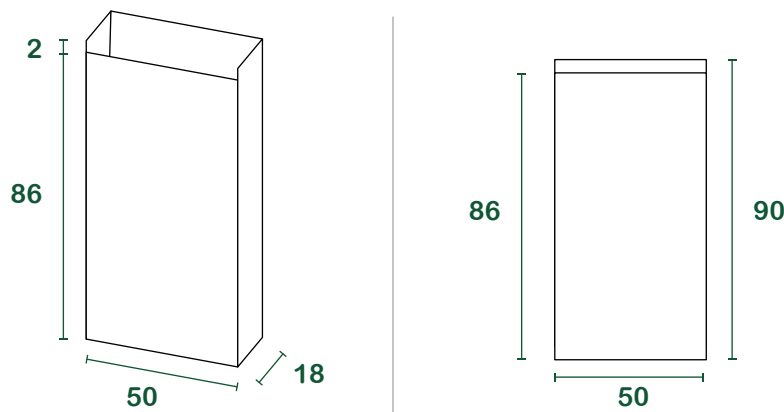

sacs pour la collecte du papierta 70l

fiche technique

produit	Sac Sumus® à fond plat autoformat
materiaux	Papier kraft havane recyclé 100% post-consommation
grammage	75 g/m²
colles et encres	Colle à base d'eau avec intégration vinylique, encre à base d'eau de couleur noire avec pigment en fibre de carbone.
certifications	"HPB High Performance Bag" - UNI EN 13593:2003 FSC® - Forest Stewardship Council CQ-COC-000217 Blauer Engel

mesures

l = litres | mesures en cm

emballage

base [pcs/liasse]	50
pcs/palette	5.000
dim. palette de chargement [cm]	100 _x 120 _x 175
poids brut palette [kg]	500
palettes/chargement	23
pcs/chargement	115.000