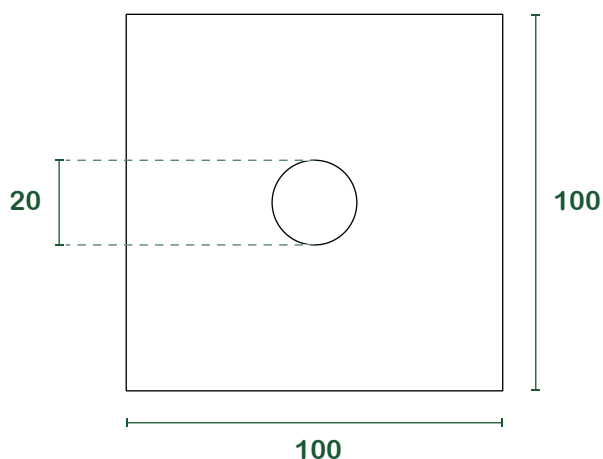

foglio per pacciamatura attiva

scheda tecnica

prodotto Sumus® tappeto brevettato in carta riciclata per pacciamatura attiva

grammatura 200 g/m²

caratteristiche Presenza dei tannini, effetto diserbante, barriera contro luce diretta.

certificazioni Compostabile CIC - UNI EN 13432:2002
FSC® - Forest Stewardship Council CQ-COC-000217

misure

l = litri | misure in cm

confezionamento

Dimensioni	1 x 1 metri
Superficie m²	1
Peso	~ 250 gr
N. pz/pallet	~ 2000
Peso medio pallet (kg)	~ 600
Dimensioni pallet	80 _X 120 _H 160