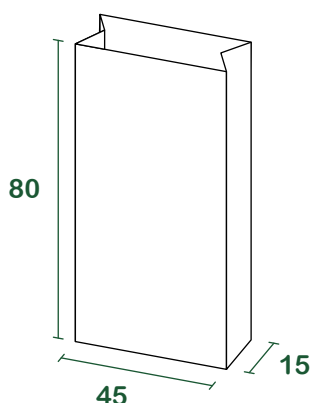

60 litri raccolta umido

scheda tecnica | uso non domestico

prodotto	Sacco Sumus® a bocca aperta, con fondo crociato. Prodotto conforme al Decreto CAM (criteri ambientali minimi e premiali) servizi raccolta vigente.
materiali	Carta kraft avana riciclata 100% post consumo
grammatura	75+75 g/m ² (foglio doppio) 90 g/m ² (foglio singolo, a partire dal 240l)
colle e inchiostri	Colla a base d'acqua, inchiostro a base d'acqua di colore nero con pigmento in fibra di carbone.
certificazioni	Compostabile CIC - UNI EN 13432:2002 HPB High Performance Bag - UNI EN 13593:2003 FSC® - Forest Stewardship Council CQ-COC-000217

misure

l = litri | misure in cm

confezionamento

base [pz/mazzetta]	20
pz/paletta	4.000
dim. paletta di carico [cm]	110X120X150
peso lordo paletta [kg]	800
carico completo [palette]	23
carico completo [pz]	92.000