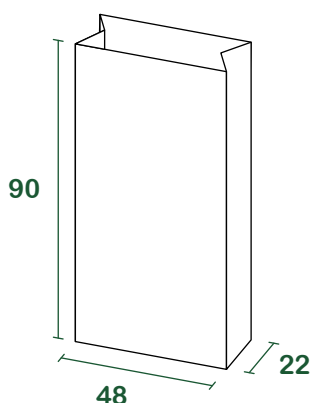

80 litri raccolta umido

scheda tecnica | uso non domestico

prodotto	Sacco Sumus® a bocca aperta, con fondo crociato. Prodotto conforme al Decreto CAM (criteri ambientali minimi e premiali) servizi raccolta vigente.
materiali	Carta kraft avana riciclata 100% post consumo
grammatura	75+75 g/m ² (foglio doppio) 90 g/m ² (foglio singolo, a partire dal 240l)
colle e inchiostri	Colla a base d'acqua, inchiostro a base d'acqua di colore nero con pigmento in fibra di carbone.
certificazioni	Compostabile CIC - UNI EN 13432:2002 HPB High Performance Bag - UNI EN 13593:2003 FSC® - Forest Stewardship Council CQ-COC-000217

misure

l = litri | misure in cm

confezionamento

base [pz/mazzetta]	20
pz/paletta	4.000
dim. paletta di carico [cm]	100X140X160
peso lordo paletta [kg]	1.200
carico completo [palette]	23
carico completo [pz]	92.000