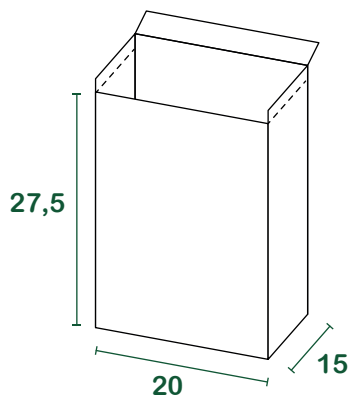

### grammatura

Sacco: **60 g/m<sup>2</sup> | 65 g/m<sup>2</sup> | o superiore**  
Fondello interno: **140 g/m<sup>2</sup>**

## misure

l = litri | misure in cm