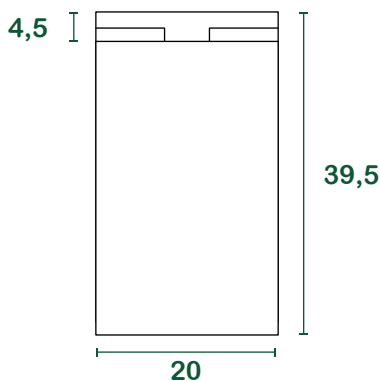

### colle e inchiostri

Colla a base d'acqua, inchiostro a base d'acqua di colore nero con pigmento in fibra di carbone.

## misure

l = litri | misure in cm