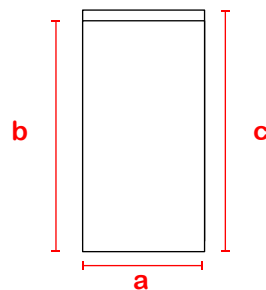

35^l 50^l 60^l 70^l 120^l

carta e rifiuti secchi

scheda tecnica

Prodotto	Sacco Sumus® a fondo piatto autoformante, autoreggente
Materiali	Carta kraft avana riciclata 100% post consumo
Grammatura	75 g/m² 75 + 75 g/m²
Colle e inchiostri	Colla a base d'acqua con integrazione vinilica, inchiostro a base d'acqua di colore nero con pigmento in fibra di carbone.
Certificazioni	"HPB High Performance Bag" - UNI EN 13593:2003 FSC® - Forest Stewardship Council CQ-COC-000217 Blauer Engel

l = litri | misure in cm

	35 ^l	50 ^l	60 ^l	70 ^l	120 ^l
A a	32 32	40 40	45 45	50 50	48 70
B b	17 73	17 78	15 -	18 86	22 105
C c	64,5 75	69,5 80	90 90	86 90	105 105
D d	2 -	2 -	- -	2 -	- -

	35 ^l	50 ^l	60 ^l *	70 ^l	120 ^l *
base (pz/mazzetta)	50	50	20	50	20
pz /paletta	10K	6.75K	5K	5K	4K
dim. paletta di carico (cm)	80 ×140 ×160	100 ×120 ×175	100 ×120 ×175	100 ×120 ×175	100 ×140 ×100
peso lordo paletta (kg)	640	610	525	500	1250
carico completo (palette)	27	23	23	23	23
carico completo (pz)	270K	155.25K	115K	115K	92K

* sacco a foglio doppio 75+75 g/m² a fondo crociato