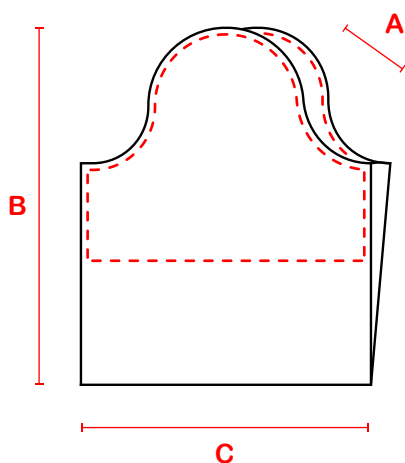

busta-paletta per deiezioni canine

scheda tecnica

Prodotto	Busta-paletta per deiezioni canine Sumus®
Materiali	Carta riciclata FSC 100% Italiana
Grammatura	80 g/m²
Colle e inchiostri	Colla a base d'acqua con integrazione vinilica, inchiostro a base d'acqua di colore nero con pigmento in fibra di carbone.
Caratteristiche	Busta dotata di palette in cartoncino per evitare il contatto con le deiezioni.

misure in **cm**

 palette in cartoncino

A	4,5
B	20
C	14

base (pz/mazzetta)	10/25/50
intermedio (pz/pacco)	500
peso scatola [kg]	5
dimensioni scatola [cm]	29 x 30 x 21
paletta di carico (scatole/paletta)	72
dim. paletta di carico (palette/carico)	100 x 120 x 150
peso bancale [kg]	300