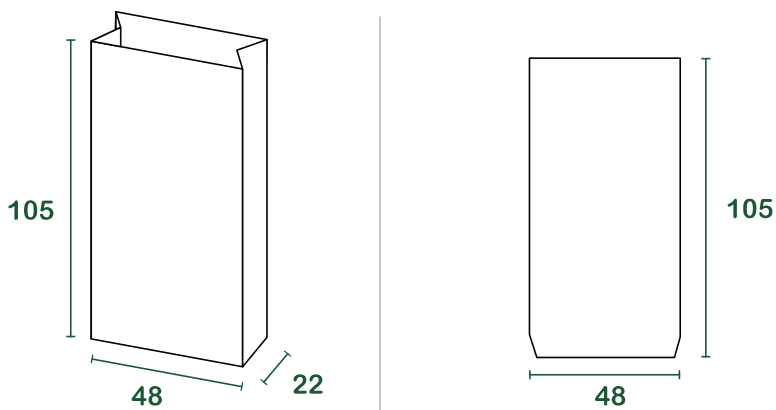

# sacco raccolta carta 120l

## scheda tecnica

<b>prodotto</b>	Sacco <b>Sumus®</b> a fondo piatto autoformante, a fondo crociato
<b>materiali</b>	Carta kraft avana <b>riciclata</b> <b>100% post consumo</b>
<b>grammatura</b>	<b>90 g/m<sup>2</sup></b> <b>75 + 75 g/m<sup>2</sup></b>
<b>colle e inchiostri</b>	Colla a base d'acqua con integrazione vinilica, inchiostro a base d'acqua di colore nero con pigmento in fibra di carbone.
<b>certificazioni</b>	" <b>HPB High Performance Bag</b> " - UNI EN 13593:2003 <b>FSC®</b> - Forest Stewardship Council CQ-COC-000217 <b>Blauer Engel</b>

## misure

l = litri | misure in cm

## confezionamento

<b>base [pz/mazzetta]</b>	20
<b>pz/paletta</b>	3.000
<b>dim. paletta di carico [cm]</b>	100 <sub>x</sub> 120 <sub>x</sub> 175
<b>peso lordo paletta [kg]</b>	900
<b>carico completo [palette]</b>	23
<b>carico completo [pz]</b>	92.000