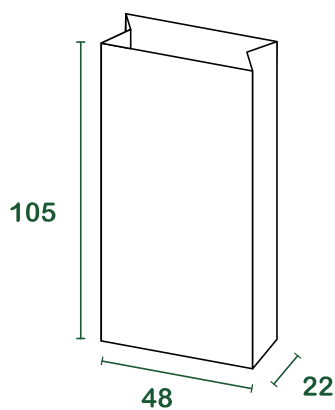

sacco raccolta umido 120l

scheda tecnica

prodotto	Sacco Sumus® a bocca aperta, con fondo crociato
materiali	Carta kraft avana riciclata 100% post consumo
grammatura	75+75 g/m ² (foglio doppio) 90 g/m ² (foglio singolo, a partire dal 240l)
colle e inchiostri	Colla a base d'acqua, inchiostro a base d'acqua di colore nero con pigmento in fibra di carbone.
certificazioni	" Compostabile CIC " - UNI EN 13432:2002 "HPB High Performance Bag" - UNI EN 13593:2003 FSC® - Forest Stewardship Council CQ-COC-000217 Blauer Engel

misure

l = litri | misure in cm

confezionamento

base [pz/mazzetta]	20
pz/paletta	3000
dim. paletta di carico [cm]	110 _x 140 _x 160
peso lordo paletta [kg]	900
carico completo [palette]	23
carico completo [pz]	69.000