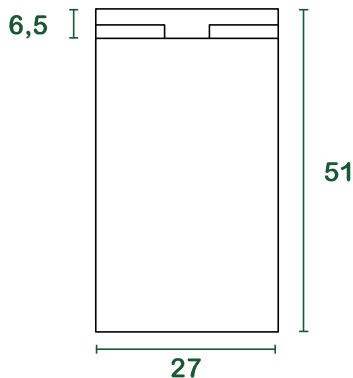

grammatura Sacco: **60 g/m² | 65 g/m² | o superiore**
Fondello interno: **140 g/m²**

colle e inchiostri Colla a base d'acqua, inchiostro a base d'acqua di colore nero con pigmento in fibra di carbone.

certificazioni "Compostabile CIC" - UNI EN 13432:2002
"HPB High Performance Bag" - UNI EN 13593:2003
FSC® - Forest Stewardship Council CQ-COC-000217
Blauer Engel

misure

l = litri | misure in cm

confezionamento

base (pz/mazzetta)	50 *reggiata
intermedio (mazzetta/pacco)	5
pacchi/paletta	64
pz /paletta	16.000
dim. paletta di carico (cm)	80 _x 120 _x 175
peso lordo paletta (kg)	650
carico completo (palette)	32
carico completo (pz)	512.000