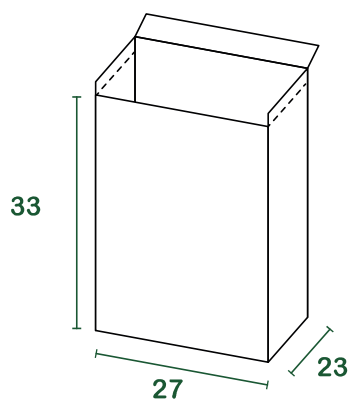

sacco raccolta umido 20l

scheda tecnica

prodotto Sacco **Sumus®** a fondo piatto autoformante, con alette ripiegabili e **fondello interno mobile**.

materiali Carta kraft avana **riciclata 100% post consumo**, certificata per il compostaggio.

grammatura Sacco: **60 g/m² | 65 g/m² | o superiore**
Fondello interno: **140 g/m²**

colle e inchiostri Colla a base d'acqua, inchiostro a base d'acqua di colore nero con pigmento in fibra di carbone.

certificazioni "Compostabile CIC" - UNI EN 13432:2002
"HPB High Performance Bag" - UNI EN 13593:2003
FSC® - Forest Stewardship Council CQ-COC-000217
Blauer Engel

misure

l = litri | misure in cm

confezionamento

base (pz/mazzetta)	50 *reggiata
intermedio (mazzetta/pacco)	5
pacchi/paletta	64
pz /paletta	16.000
dim. paletta di carico (cm)	80 _x 120 _x 175
peso lordo paletta (kg)	650
carico completo (palette)	32
carico completo (pz)	512.000