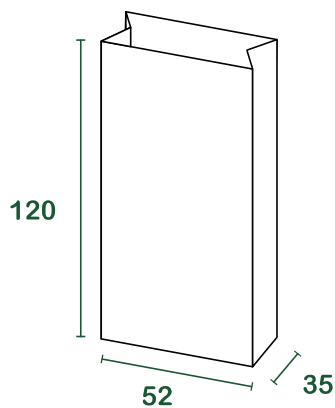

sacco raccolta umido 240l

scheda tecnica

| | |
|---------------------------|---|
| prodotto | Sacco Sumus® a bocca aperta, con fondo crociato |
| materiali | Carta kraft avana riciclata 100% post consumo |
| grammatura | 75+75 g/m ² (foglio doppio) 90 g/m ² (foglio singolo, a partire dal 240l) |
| colle e inchiostri | Colla a base d'acqua, inchiostro a base d'acqua di colore nero con pigmento in fibra di carbone. |
| certificazioni | " Compostabile CIC " - UNI EN 13432:2002 " HPB High Performance Bag " - UNI EN 13593:2003 FSC® - Forest Stewardship Council CQ-COC-000217 Blauer Engel |

misure

l = litri | misure in cm

confezionamento

| | |
|------------------------------------|--------------------------------------|
| base [pz/mazzetta] | 25 |
| pz/paletta | 2400 |
| dim. paletta di carico [cm] | 80 _x 120 _x 150 |
| peso lordo paletta [kg] | 1.250 |
| carico completo [palette] | 32 |
| carico completo [pz] | 79.200 |