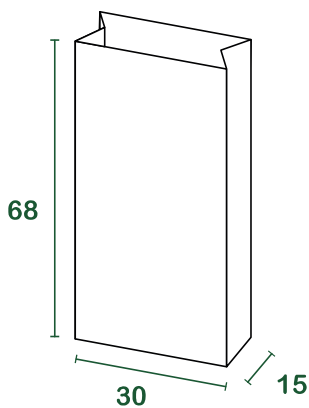

## scheda tecnica

<b>prodotto</b>	Sacco <b>Sumus®</b> a bocca aperta, con fondo crociato
<b>materiali</b>	Carta kraft avana <b>riciclata 100% post consumo</b>
<b>grammatura</b>	<b>75+75</b> g/m <sup>2</sup> (foglio doppio) <b>90</b> g/m <sup>2</sup> (foglio singolo, a partire dal 240l)
<b>colle e inchiostri</b>	Colla a base d'acqua, inchiostro a base d'acqua di colore nero con pigmento in fibra di carbone.
<b>certificazioni</b>	" <b>Compostabile CIC</b> " - UNI EN 13432:2002 " <b>HPB High Performance Bag</b> " - UNI EN 13593:2003 <b>FSC®</b> - Forest Stewardship Council CQ-COC-000217 <b>Blauer Engel</b>

## misure

l = litri | misure in cm

## confezionamento

base [pz/mazzetta]	20
pz/paletta	5000
dim. paletta di carico [cm]	110 <sub>x</sub> 120 <sub>x</sub> 170
peso lordo paletta [kg]	800
carico completo [palette]	23
carico completo [pz]	115.000