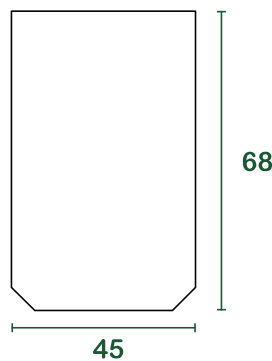

## misure

l = litri | misure in cm

## confezionamento

base [pz/mazzetta]	20
pz/paletta	5000
dim. paletta di carico [cm]	110 <sub>x</sub> 120 <sub>x</sub> 170
peso lordo paletta [kg]	800
carico completo [palette]	23
carico completo [pz]	115.000