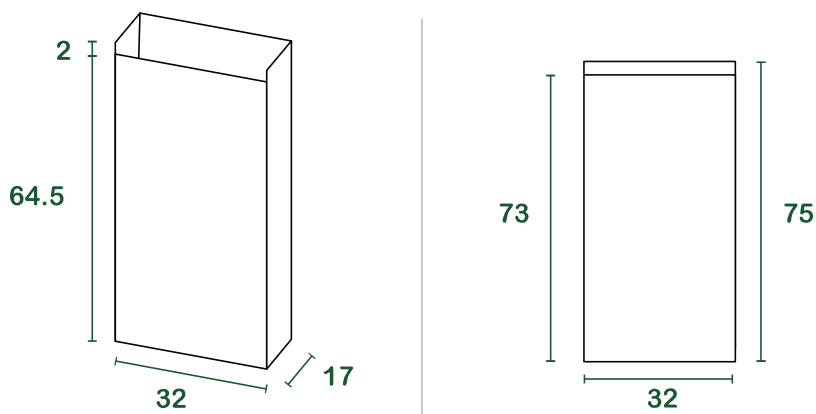

sacco raccolta carta 35l

scheda tecnica

prodotto	Sacco Sumus® a fondo piatto autoformante, autoreggente
materiali	Carta kraft avana riciclata 100% post consumo
grammatura	75 g/m²
colle e inchiostri	Colla a base d'acqua con integrazione vinilica, inchiostro a base d'acqua di colore nero con pigmento in fibra di carbone.
certificazioni	" HPB High Performance Bag " - UNI EN 13593:2003 FSC® - Forest Stewardship Council CQ-COC-000217 Blauer Engel

misure

l = litri | misure in cm

confezionamento

base [pz/mazzetta]	25 / 50 / 100
pz/paletta	10.000
dim. paletta di carico [cm]	80 _x 140 _x 175
peso lordo paletta [kg]	640
carico completo [palette]	27
carico completo [pz]	270.000