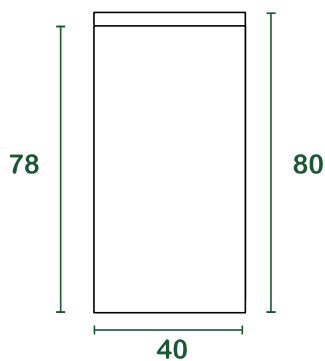

sacco raccolta carta 50l

scheda tecnica

prodotto	Sacco Sumus® a fondo piatto autoformante, autoreggente
materiali	Carta kraft avana riciclata 100% post consumo
grammatura	75 g/m²
colle e inchiostri	Colla a base d'acqua con integrazione vinilica, inchiostro a base d'acqua di colore nero con pigmento in fibra di carbone.
certificazioni	" HPB High Performance Bag " - UNI EN 13593:2003 FSC® - Forest Stewardship Council CQ-COC-000217 Blauer Engel

misure

l = litri | misure in cm

confezionamento

base [pz/mazzetta]	25 / 50 / 100
pz/paletta	10.000
dim. paletta di carico [cm]	80 _x 120 _x 175
peso lordo paletta [kg]	610
carico completo [palette]	32
carico completo [pz]	320.000