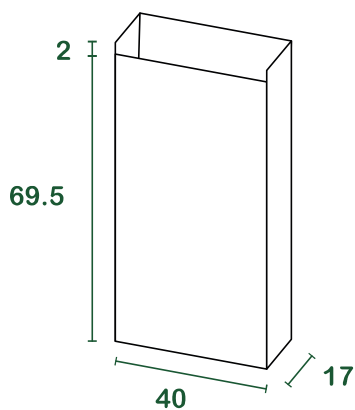

sacco raccolta carta 50l

scheda tecnica

prodotto	Sacco Sumus® a fondo piatto autoformante, autoreggente
materiali	Carta kraft avana riciclata 100% post consumo
grammatura	75 g/m²
colle e inchiostri	Colla a base d'acqua con integrazione vinilica, inchiostro a base d'acqua di colore nero con pigmento in fibra di carbone.
certificazioni	" HPB High Performance Bag " - UNI EN 13593:2003 FSC® - Forest Stewardship Council CQ-COC-000217 Blauer Engel

misure

l = litri | misure in cm

confezionamento

base [pz/mazzetta]	25 / 50 / 100
pz/paletta	10.000
dim. paletta di carico [cm]	80 _x 120 _x 175
peso lordo paletta [kg]	610
carico completo [palette]	32
carico completo [pz]	320.000