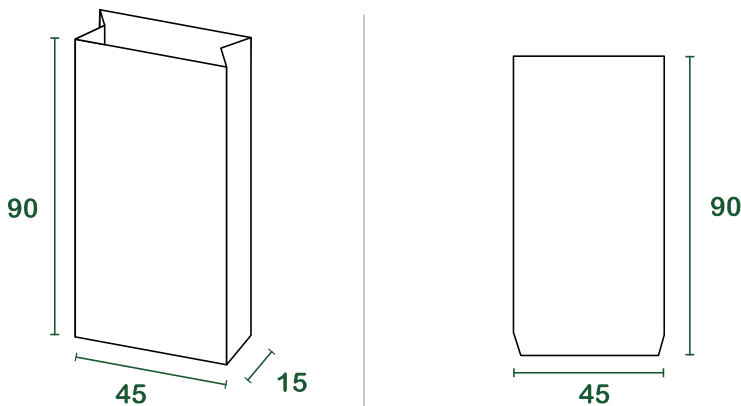

sacco raccolta carta 60l

scheda tecnica

prodotto	Sacco Sumus® a fondo piatto autoformante, a fondo crociato
materiali	Carta kraft avana riciclata 100% post consumo
grammatura	90 g/m² 75 + 75 g/m²
colle e inchiostri	Colla a base d'acqua con integrazione vinilica, inchiostro a base d'acqua di colore nero con pigmento in fibra di carbone.
certificazioni	" HPB High Performance Bag " - UNI EN 13593:2003 FSC® - Forest Stewardship Council CQ-COC-000217 Blauer Engel

misure

l = litri | misure in cm

confezionamento

base [pz/mazzetta]	20
pz/paletta	5.000
dim. paletta di carico [cm]	100 _x 120 _x 175
peso lordo paletta [kg]	525
carico completo [palette]	23
carico completo [pz]	115.000