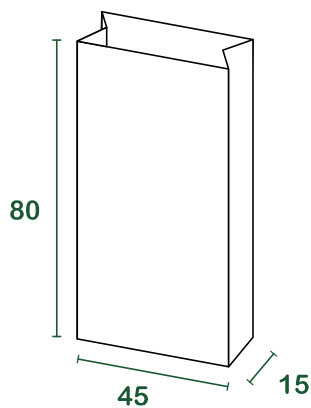

## scheda tecnica

<b>prodotto</b>	Sacco <b>Sumus®</b> a bocca aperta, con fondo crociato
<b>materiali</b>	Carta kraft avana <b>riciclata 100% post consumo</b>
<b>grammatura</b>	<b>75+75</b> g/m <sup>2</sup> (foglio doppio) <b>90</b> g/m <sup>2</sup> (foglio singolo, a partire dal 240l)
<b>colle e inchiostri</b>	Colla a base d'acqua, inchiostro a base d'acqua di colore nero con pigmento in fibra di carbone.
<b>certificazioni</b>	" <b>Compostabile CIC</b> " - UNI EN 13432:2002 " <b>HPB High Performance Bag</b> " - UNI EN 13593:2003 <b>FSC®</b> - Forest Stewardship Council CQ-COC-000217 <b>Blauer Engel</b>

## misure

l = litri | misure in cm

## confezionamento

base [pz/mazzetta]	20
pz/paletta	4000
dim. paletta di carico [cm]	110 <sub>x</sub> 120 <sub>x</sub> 150
peso lordo paletta [kg]	800
carico completo [palette]	23
carico completo [pz]	92.000