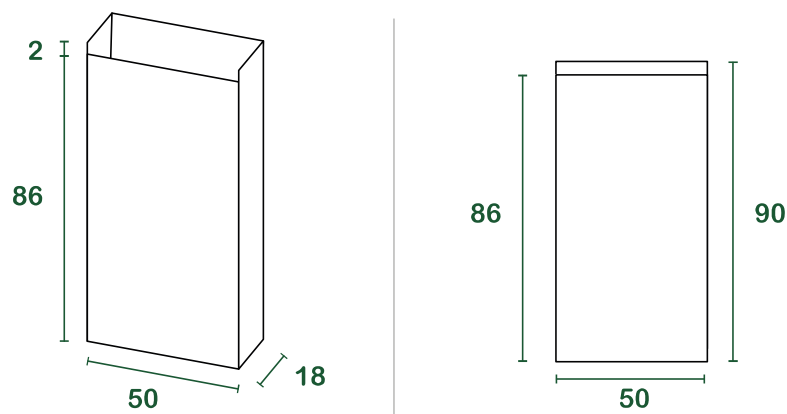

sacco raccolta carta 70l

scheda tecnica

prodotto	Sacco Sumus® a fondo piatto autoformante, autoreggente
materiali	Carta kraft avana riciclata 100% post consumo
grammatura	75 g/m²
colle e inchiostri	Colla a base d'acqua con integrazione vinilica, inchiostro a base d'acqua di colore nero con pigmento in fibra di carbone.
certificazioni	" HPB High Performance Bag " - UNI EN 13593:2003 FSC® - Forest Stewardship Council CQ-COC-000217 Blauer Engel

misure

l = litri | misure in cm

confezionamento

base [pz/mazzetta]	50
pz/paletta	5.000
dim. paletta di carico [cm]	100 _x 120 _x 175
peso lordo paletta [kg]	500
carico completo [palette]	23
carico completo [pz]	115.000