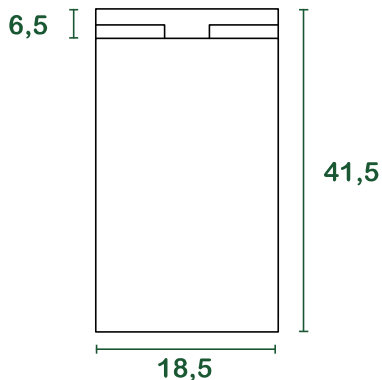

grammatura Sacco: **60 g/m² | 65 g/m² | o superiore**
Fondello interno: **140 g/m²**

colle e inchiostri Colla a base d'acqua, inchiostro a base d'acqua di colore nero con pigmento in fibra di carbone.

certificazioni "Compostabile CIC" - UNI EN 13432:2002
"HPB High Performance Bag" - UNI EN 13593:2003
FSC® - Forest Stewardship Council CQ-COC-000217
Blauer Engel

misure

l = litri | misure in cm

confezionamento

base (pz/mazzetta) 50 *reggiata

intermedio (mazzetta/pacco) 12

pacchi/paletta 56

pz /paletta 33.600

dim. paletta di carico (cm) 80_x120_x190

peso lordo paletta (kg) 700

carico completo (palette) 32

carico completo (pz) 1.075.200