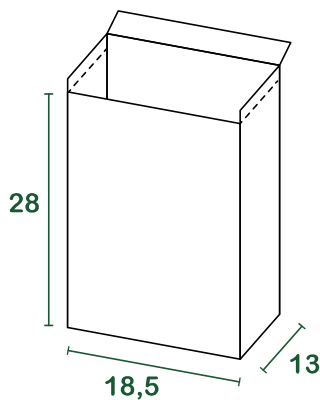

8l
nano

8l

20l

sacco raccolta umido 7l

scheda tecnica

prodotto Sacco **Sumus®** a fondo piatto autoformante, con alette ripiegabili e **fondello interno mobile**.

materiali Carta kraft avana **riciclata 100% post consumo**, certificata per il compostaggio.

grammatura Sacco: **60 g/m² | 65 g/m² | o superiore**
Fondello interno: **140 g/m²**

colle e inchiostri Colla a base d'acqua, inchiostro a base d'acqua di colore nero con pigmento in fibra di carbone.

certificazioni "Compostabile CIC" - UNI EN 13432:2002
"HPB High Performance Bag" - UNI EN 13593:2003
FSC® - Forest Stewardship Council CQ-COC-000217
Blauer Engel

misure

l = litri | misure in cm

confezionamento

base (pz/mazzetta) 50 *reggiata

intermedio (mazzetta/pacco) 12

pacchi/paletta 56

pz /paletta 33.600

dim. paletta di carico (cm) 80_x120_x190

peso lordo paletta (kg) 700

carico completo (palette) 32

carico completo (pz) 1.075.200