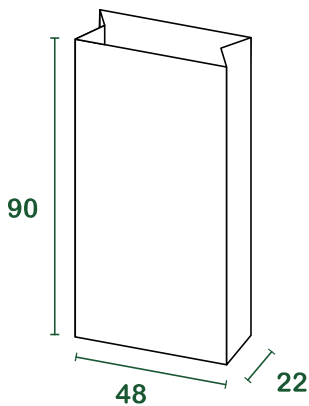

sacco raccolta umido e verde 80l

scheda tecnica

prodotto	Sacco Sumus® a bocca aperta, con fondo crociato
materiali	Carta kraft avana riciclata 100% post consumo
grammatura	75+75 g/m² (foglio doppio) 90 g/m² (foglio singolo, a partire dal 240l)
colle e inchiostri	Colla a base d'acqua, inchiostro a base d'acqua di colore nero con pigmento in fibra di carbone.
certificazioni	"Compostabile CIC" - UNI EN 13432:2002 "HPB High Performance Bag" - UNI EN 13593:2003 FSC® - Forest Stewardship Council CQ-COC-000217 Blauer Engel

misure

l = litri | misure in cm

confezionamento

base [pz/mazzetta]	20
pz/paletta	4000
dim. paletta di carico [cm]	100 _x 140 _x 160
peso lordo paletta [kg]	1.200
carico completo [palette]	23
carico completo [pz]	92.000