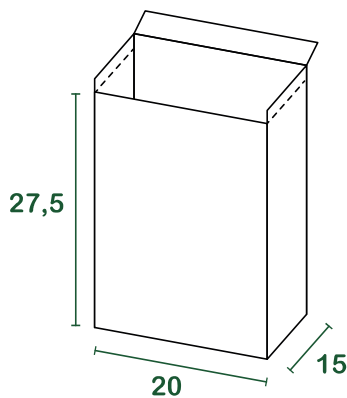

# sacco raccolta umido 8l

## scheda tecnica

<b>prodotto</b>	Sacco <b>Sumus®</b> a fondo piatto autoformante, con alette ripiegabili e <b>fondello interno mobile</b> .
<b>materiali</b>	Carta kraft avana <b>riciclata 100% post consumo</b> , certificata per il compostaggio.
<b>grammatura</b>	Sacco: <b>60 g/m<sup>2</sup>   65 g/m<sup>2</sup>   o superiore</b> Fondello interno: <b>140 g/m<sup>2</sup></b>
<b>colle e inchiostri</b>	Colla a base d'acqua, inchiostro a base d'acqua di colore nero con pigmento in fibra di carbone.
<b>certificazioni</b>	" <b>Compostabile CIC</b> " - UNI EN 13432:2002 " <b>HPB High Performance Bag</b> " - UNI EN 13593:2003 <b>FSC®</b> - Forest Stewardship Council CQ-COC-000217 <b>Blauer Engel</b>

## misure

l = litri | misure in cm

## confezionamento

<b>base (pz/mazzetta)</b>	50 *reggiata
<b>intermedio (mazzetta/pacco)</b>	12
<b>pacchi/paletta</b>	56
<b>pz /paletta</b>	33.600
<b>dim. paletta di carico (cm)</b>	80 <sub>x</sub> 120 <sub>x</sub> 190
<b>peso lordo paletta (kg)</b>	700
<b>carico completo (palette)</b>	32
<b>carico completo (pz)</b>	1.075.200