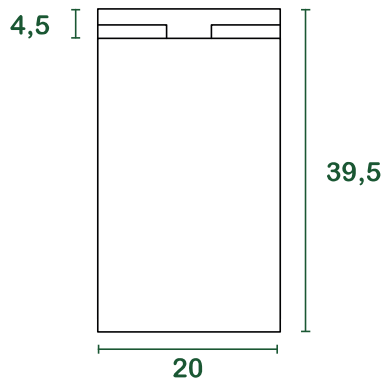

## scheda tecnica

<b>prodotto</b>	Sacco <b>Sumus®</b> a fondo piatto autoformante, con alette ripiegabili e <b>fondello interno mobile</b> .
<b>materiali</b>	Carta kraft avana <b>riciclata 100% post consumo</b> , certificata per il compostaggio.
<b>grammatura</b>	Sacco: <b>60 g/m<sup>2</sup>   65 g/m<sup>2</sup>   o superiore</b> Fondello interno: <b>140 g/m<sup>2</sup></b>
<b>colle e inchiostri</b>	Colla a base d'acqua, inchiostro a base d'acqua di colore nero con pigmento in fibra di carbone.
<b>certificazioni</b>	" <b>Compostabile CIC</b> " - UNI EN 13432:2002 " <b>HPB High Performance Bag</b> " - UNI EN 13593:2003 <b>FSC®</b> - Forest Stewardship Council CQ-COC-000217 <b>Blauer Engel</b>

## misure

l = litri | misure in cm

## confezionamento

<b>base (pz/mazzetta)</b>	50 *reggiata
<b>intermedio (mazzetta/pacco)</b>	12
<b>pacchi/paletta</b>	56
<b>pz /paletta</b>	33.600
<b>dim. paletta di carico (cm)</b>	80 <sub>x</sub> 120 <sub>x</sub> 190
<b>peso lordo paletta (kg)</b>	700
<b>carico completo (palette)</b>	32
<b>carico completo (pz)</b>	1.075.200