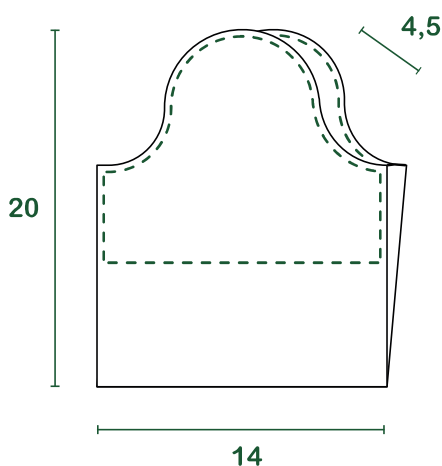

## scheda tecnica

<b>prodotto</b>	Busta-paletta per deiezioni canine <b>Sumus<sup>®</sup></b>
<b>materiali</b>	Carta riciclata FSC 100% Italiana
<b>grammatura</b>	<b>80 g/m<sup>2</sup></b>
<b>colle e inchiostri</b>	Colla a base d'acqua con integrazione vinilica, inchiostro a base d'acqua di colore nero con pigmento in fibra di carbone.
<b>caratteristiche</b>	Busta dotata di palette in cartoncino per evitare il contatto con le deiezioni.

## misure

l = litri | misure in cm

## confezionamento

<b>base [pz/mazzetta]</b>	10 / 25 / 50
<b>intermedio [pz/pacco]</b>	500
<b>peso scatola [kg]</b>	5
<b>dimensioni scatola [cm]</b>	29 <sub>x</sub> 30 <sub>x</sub> 21
<b>paletta di carico [scatole/paletta]</b>	72
<b>dim. paletta di carico [palette/carico]</b>	100 <sub>x</sub> 120 <sub>x</sub> 150
<b>peso bancale [kg]</b>	300