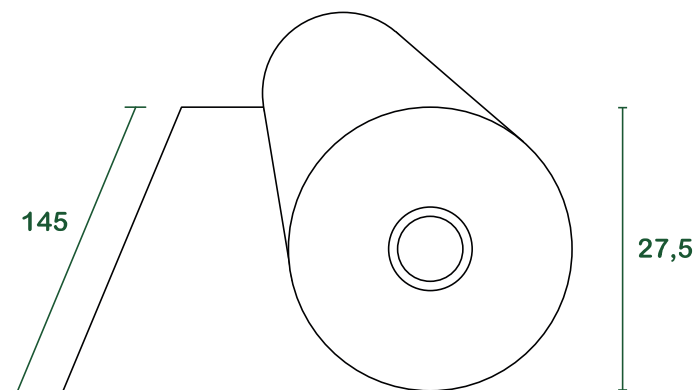

telo per pacciamatura attiva

scheda tecnica

prodotto Sumus® telo brevettato in carta riciclata per pacciamatura attiva

grammatura 80 g/m²

caratteristiche Presenza dei tannini, effetto diserbante, barriera contro luce diretta.

misure

l = litri | misure in cm

confezionamento

peso lordo [kg] 57

metri lineari [m] 400

bobine per pallet 6

dimensione media pallet (cm) ~ 140_x80_H84

peso medio pallet (kg) ~ 319