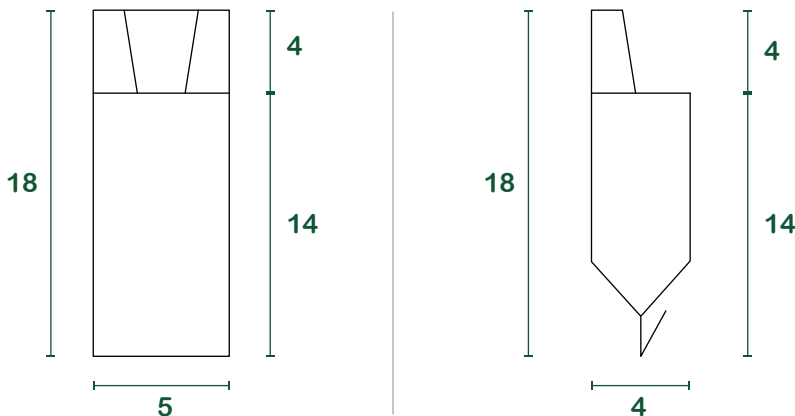

## size

l = litres | size in cm

## packaging

<b>base (pieces/wad)</b>	25 / 50 with rubber band
<b>pieces/box [n° pz]</b>	200 / 100 - 5000
<b>box Weight [kg]</b>	20
<b>box size [cm]</b>	50 <sub>x</sub> 40 <sub>x</sub> 30
<b>pallet load size [cm]</b>	100 <sub>x</sub> 120 <sub>x</sub> 165
<b>pallet gross weight [kg]</b>	500
<b>full load pieces [n° pz]</b>	25 - 125.000
<b>full load pallets [pallets /pz]</b>	23 - 2.875.000