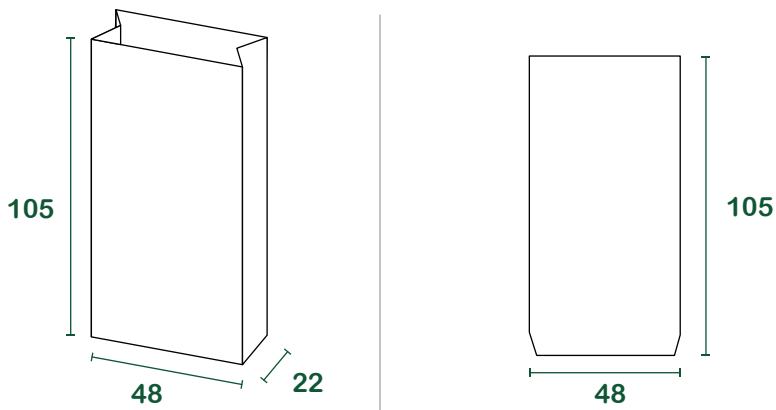

# Beutel für Altpapier 120l

## datenblatt

<b>Produkt</b>	Sumus® Kreuzbodensack.
<b>Materialien</b>	100% <b>recyceltes</b> Kraftpapier Avana aus Post Consumer Abfällen; zertifiziert kompostierbar.
<b>Grammatur</b>	90 g/m <sup>2</sup> 75 + 75 g/m <sup>2</sup>
<b>Leime und Tinten</b>	Leim auf Wasserbasis, schwarze Tinte auf Wasserbasis mit Kohlefaserpigmenten.
<b>Zertifizierungen</b>	"HPB High Performance Bag" - UNI EN 13593:2003 FSC® - Forest Stewardship Council CQ-COC-000217

## Abmessungenen

l = Liter | Abmessungenen cm

## Verpackung

<b>Stück pro Umschlag</b>	20
<b>Umschläge pro Karton</b>	3.000
<b>Palettengröße einer Ladung [cm]</b>	100 <sub>x</sub> 120 <sub>x</sub> 175
<b>Bruttogewicht einer Palette [kg]</b>	900
<b>Paletten je Volllast</b>	23
<b>Stück je Volll</b>	92.000