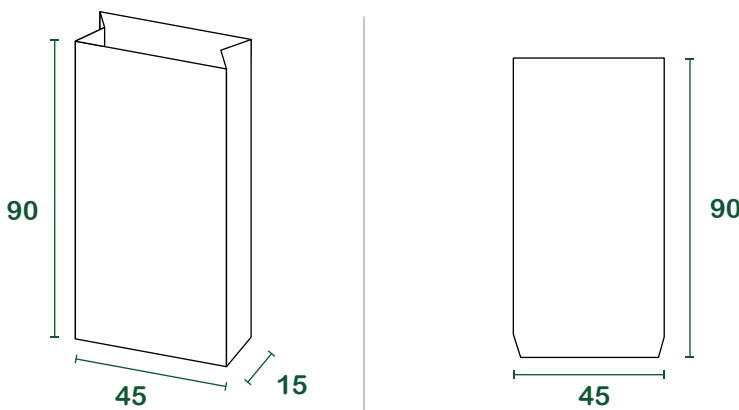

Beutel für Altpapier 60l

datenblatt

Produkt	Sumus® Kreuzbodensack.
Materialien	100% recyceltes Kraftpapier Avana aus Post Consumer Abfällen; zertifiziert kompostierbar.
Grammatur	90 g/m ² 75 + 75 g/m ²
Leime und Tinten	Leim auf Wasserbasis, schwarze Tinte auf Wasserbasis mit Kohlefaserpigmenten.
Zertifizierungen	"HPB High Performance Bag" - UNI EN 13593:2003 FSC® - Forest Stewardship Council CQ-COC-000217

Abmessungenen

l = Liter | Abmessungenen cm

Verpackung

Stück pro Umschlag	20
Umschläge pro Karton	5.000
Palettengröße einer Ladung [cm]	100 _x 120 _x 175
Bruttogewicht einer Palette [kg]	525
Paletten je Volllast	23
Stück je Volll	115.000