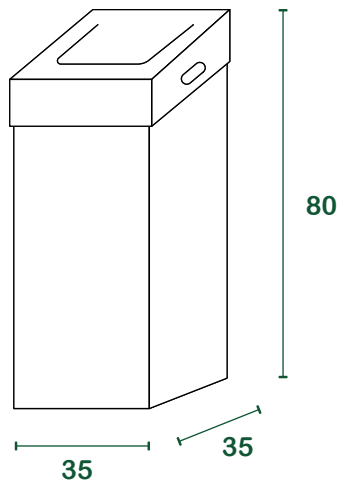

Sumus® cartonbox 90l

Datenblatt

Produkt	Sumus® -Behälter, bestehend aus 2 Stück (Schaft, Deckel) Grundlage quadratisch
Materialien	100% italienischer recycelter Karton aus getrennter Sammlung Post-Consumer, FSC zertifiziert
Nutzung	Verwendbar (mit 60 lt Sumus Sack) zum Sammeln von Bio, Papier, Multimaterial, Toner, abgelaufene Medikamente
Kapazität	90 Liter
Personalisierung	Bedruckbar in 6 Farben, Auch erhältlich in Weiss patiniert

Masse

l = Liter | Abmessungen in cm

Verpackung

Schaft	Palette 290 pz
Abmessungen Ladepalette [cm]	90 _x 140 _x 140
Deckel	Palette 580 pz
Abmessungen Ladepalette [cm]	80 _x 120 _x 140