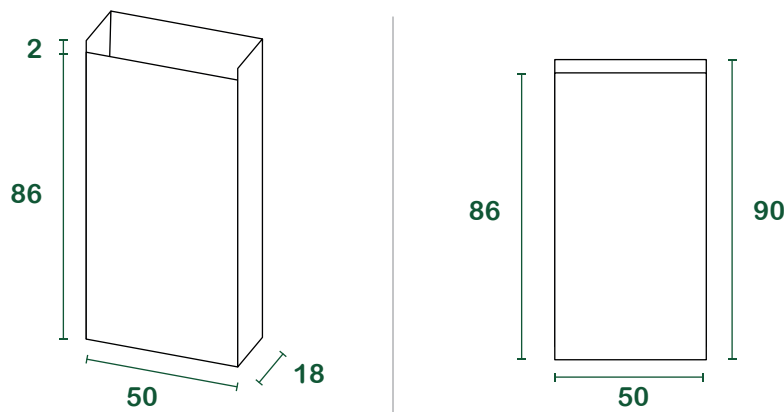

# sacs pour la collecte du papierta 70l

## fiche technique

<b>produit</b>	Sac <b>Sumus®</b> à fond plat autoformat
<b>materiaux</b>	Papier kraft havane recyclé <b>100% post-consommation</b>
<b>grammage</b>	<b>75 g/m<sup>2</sup></b>
<b>colles et encres</b>	Colle à base d'eau avec intégration vinylique, encre à base d'eau de couleur noire avec pigment en fibre de carbone.
<b>certifications</b>	" <b>HPB High Performance Bag</b> " - UNI EN 13593:2003 <b>FSC®</b> - Forest Stewardship Council CQ-COC-000217

## mesures

l = litres | mesures en cm