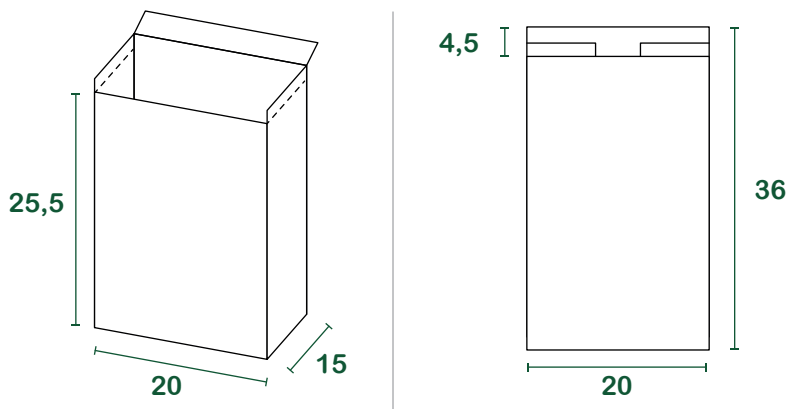

### Abmessungenen

l = Liter | Abmessungenen cm

### Verpackung

<b>Basis [Stück / Bündel]</b>	50 *reggiata
<b>Zwischenprodukt [Bündel / Packung]</b>	12
<b>Pakete / Palette</b>	56
<b>Stück / Palette</b>	33.600
<b>Ladepalettenabmessungen [cm]</b>	80 <sub>x</sub> 120 <sub>x</sub> 175
<b>Bruttogewicht Palette [kg]</b>	700
<b>Komplettlading [Paletten]</b>	32
<b>Volllast [Stk]</b>	1.075.200