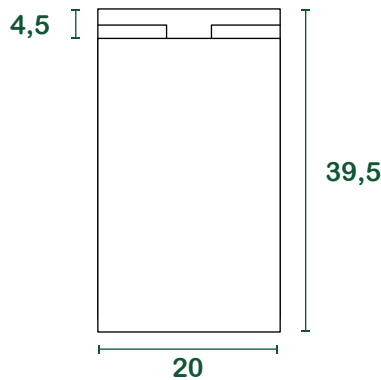

Müllsäcke für organische Abfälle

8l

datenblatt

Produkt	Sumus® Stehbodensack mit Laschen an der Öffnung und entfernbarem verstärktem Boden .
Materialien	100% recyceltes Kraftpapier Avana aus Post Consumer Abfällen; zertifiziert kompostierbar.
Grammatur	Sack: 60 g/m² 65 g/m² ou plus Verstärkter Boden: 140 g/m² 160 g/m²
Leime und Tinten	Leim auf Wasserbasis, schwarze Tinte auf Wasserbasis mit Kohlefaserpigmenten.
Zertifizierungen	"Compostabile CIC" - UNI EN 13432:2002 "HPB High Performance Bag" - UNI EN 13593:2003 FSC® - Forest Stewardship Council CQ-COC-000217 Blauer Engel

Abmessungenen

l = Liter | Abmessungenen cm

Verpackung

Basis [Stück / Bündel]	50 *reggiata
Zwischenprodukt [Bündel / Packung]	12
Pakete / Palette	56
Stück / Palette	33.600
Ladepalettenabmessungen [cm]	80 _x 120 _x 190
Bruttogewicht Palette [kg]	700
Komplettlading [Paletten]	32
Volllast [Stk]	1.075.200