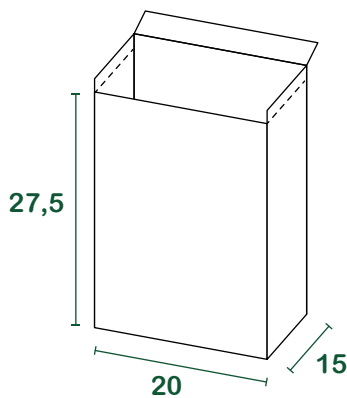

Müllsäcke für organische Abfälle

8l

datenblatt

Produkt	Sumus® Stehbodensack mit Laschen an der Öffnung und entfernbarem verstärktem Boden .
Materialien	100% recyceltes Kraftpapier Avana aus Post Consumer Abfällen; zertifiziert kompostierbar.
Grammatur	Sack: 60 g/m² 65 g/m² ou plus Verstärkter Boden: 140 g/m² 160 g/m²
Leime und Tinten	Leim auf Wasserbasis, schwarze Tinte auf Wasserbasis mit Kohlefaserpigmenten.
Zertifizierungen	"Compostabile CIC" - UNI EN 13432:2002 "HPB High Performance Bag" - UNI EN 13593:2003 FSC® - Forest Stewardship Council CQ-COC-000217 Blauer Engel

Abmessungenen

l = Liter | Abmessungenen cm

Verpackung

Basis [Stück / Bündel]	50 *reggiata
Zwischenprodukt [Bündel / Packung]	12
Pakete / Palette	56
Stück / Palette	33.600
Ladepalettenabmessungen [cm]	80 _x 120 _x 190
Bruttogewicht Palette [kg]	700
Komplettlading [Paletten]	32
Volllast [Stk]	1.075.200