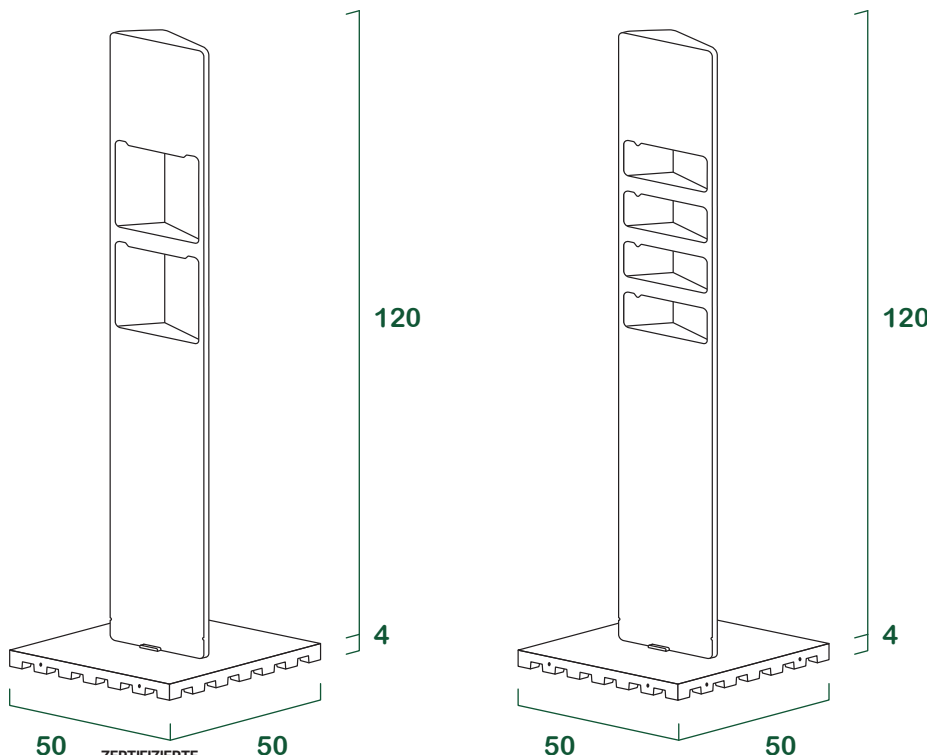

Präsentationsstände für Schaufel für Hundekot / Beutel für Zigarettenabfall

Datenblatt

Produkt	Ausstellersäule aus recyceltem Kunststoff (Abfälle von Pulper aus der Papierfabrik) für Sumus® Recyclingpapierbeutel.
Materialien	Spalte: Recyceltem Kunststoff aus Abfällen von Pulper aus der Papierfabrik. Grundlage: Caucho reciclado de neumáticos usados.
Gewicht	Spalte: 3,5 kg Grundlage: 6 kg
Verpackung	Absprache mit dem Kunden je nach Menge.

Abmessungenen

Kopplung Basis

Masse cm