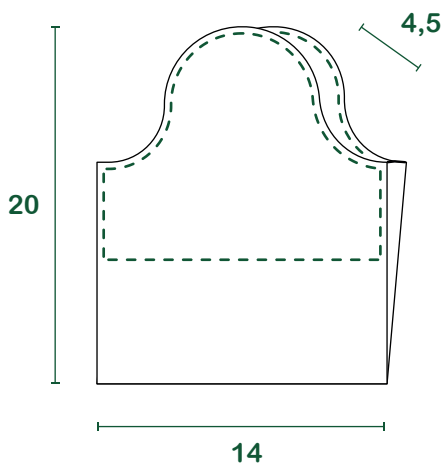

## datenblatt

<b>Produkt</b>	Sumus <sup>®</sup> Papiertüte mit Pappschaufel für Hundekot
<b>Materialien</b>	100% italienisches FSC-Recyclingpapier
<b>Grammatur</b>	80 g/m <sup>2</sup>
<b>Leime und Tinten</b>	Leim auf Wasserbasis, schwarze Tinte auf Wasserbasis mit Kohlefaserpigmenten.
<b>Eigenschaften</b>	Papiertüte mit Pappschaufel zur Vermeidung des direkten Kontakts mit Hundekot.

## Abmessungenen

l = Liter | Abmessungenen cm