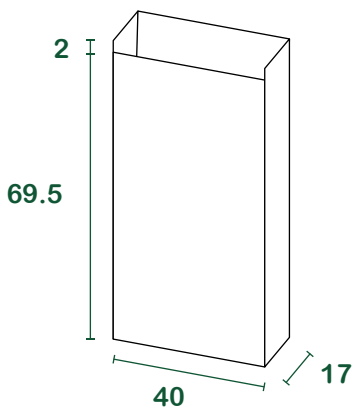

sacs pour la collecte du papierta 50l

fiche technique

produit	Sac Sumus® à fond plat autoformat
materiaux	Papier kraft havane recyclé 100% post-consommation
grammage	75 g/m²
colles et encres	Colle à base d'eau avec intégration vinylique, encre à base d'eau de couleur noire avec pigment en fibre de carbone.
certifications	" HPB High Performance Bag " - UNI EN 13593:2003 FSC® - Forest Stewardship Council CQ-COC-000217 Blauer Engel

mesures

l = litres | mesures en cm

emballage

base [pcs/liasse]	25 / 50 / 100
pcs/palette	10.000
dim. palette de chargement [cm]	80 _x 120 _x 175
poids brut palette [kg]	610
palettes/chargement	32
pcs/chargement	320.000