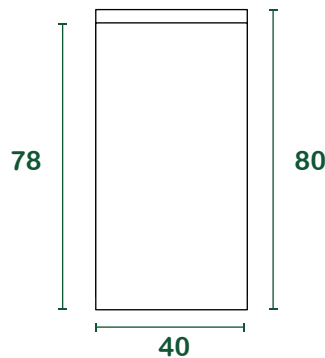

sacs pour la collecte du papierta 50l

fiche technique

produit	Sac Sumus® à fond plat autoformat
materiaux	Papier kraft havane recyclé 100% post-consommation
grammage	75 g/m²
colles et encres	Colle à base d'eau avec intégration vinylique, encre à base d'eau de couleur noire avec pigment en fibre de carbone.
certifications	" HPB High Performance Bag " - UNI EN 13593:2003 FSC® - Forest Stewardship Council CQ-COC-000217 Blauer Engel

mesures

l = litres | mesures en cm

emballage

base [pcs/liasse]	25 / 50 / 100
pcs/palette	10.000
dim. palette de chargement [cm]	80 _x 120 _x 175
poids brut palette [kg]	610
palettes/chargement	32
pcs/chargement	320.000