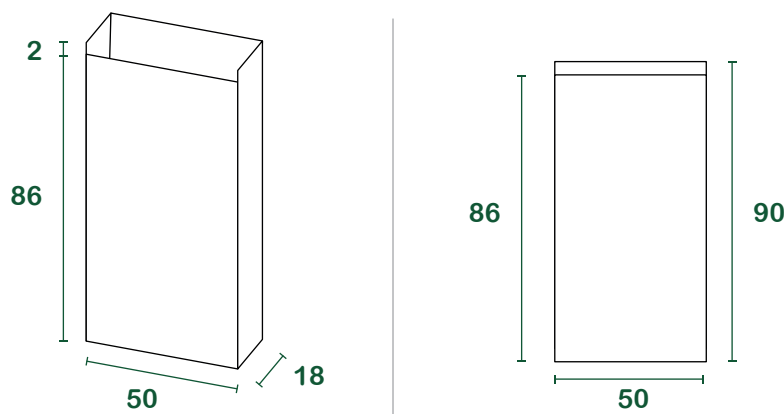

sacs pour la collecte du papierta 70l

fiche technique

produit	Sac Sumus® à fond plat autoformat
matériaux	Papier kraft havane recyclé 100% post-consommation
grammage	75 g/m²
colles et encres	Colle à base d'eau avec intégration vinylique, encre à base d'eau de couleur noire avec pigment en fibre de carbone.
certifications	" HPB High Performance Bag " - UNI EN 13593:2003 FSC® - Forest Stewardship Council CQ-COC-000217 Blauer Engel

mesures

l = litres | mesures en cm

emballage

base [pcs/liasse]	50
pcs/palette	5.000
dim. palette de chargement [cm]	100 _x 120 _x 175
poids brut palette [kg]	500
palettes/chargement	23
pcs/chargement	115.000