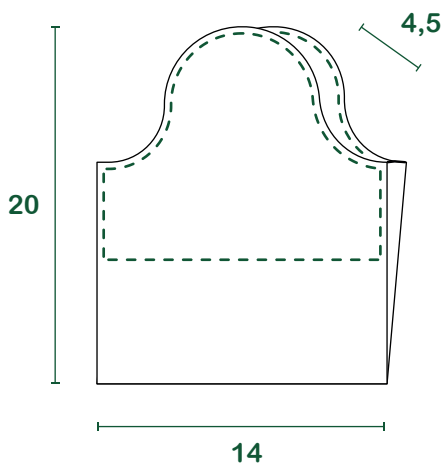

pelle pour excréments de chien

fiche technique

produit	Sumus [®] pelle pour excréments de chien
materiaux	100% Papier recyclé italien certifié FSC
grammage	80 g/m ²
colles et encres	Colle à base d'eau avec intégraton vinylique, encre à base d'eau de couleur noire avec pigment en fibre de carbone.
caractéristiques	Equippé de palettes en carton pour éviter également tout contact indirect avec les excréments.

mesures

l = litres | mesures en cm

emballage

base [pcs/liasse]	10 / 25 / 50
pcs/carton	500
poids carton [kg]	5
dim. carton [cm]	29 _x 30 _x 21
poids brut palette [kg]	72
dim. palette de chargement [cm]	100 _x 120 _x 150
poids palett [kg]	300