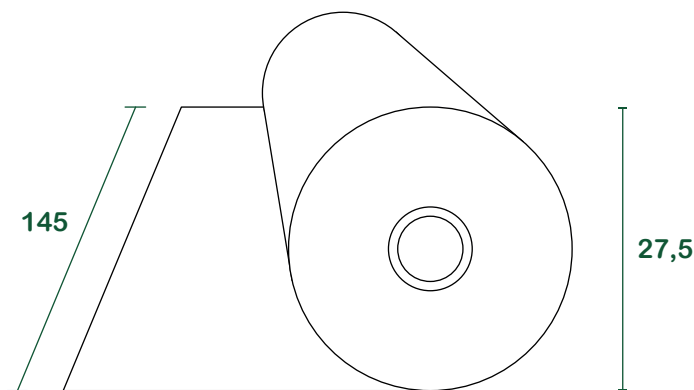

feuille pour le paillage actif

fiche technique

produit Sumus® feuille brevetée en papier recyclé pour le paillage actif

grammage 80 g/m²

caractéristiques Présence de tanins, effet herbicide, barrière contre la lumière directe.

mesures

emballage

poids brut 57

mètres linéaires 400

bobines à pallet 6

taille moyenne des palettes [cm] ~ 140_x80_H84

poids moyen des palettes [kg] ~ 319

l = litres | mesures en cm