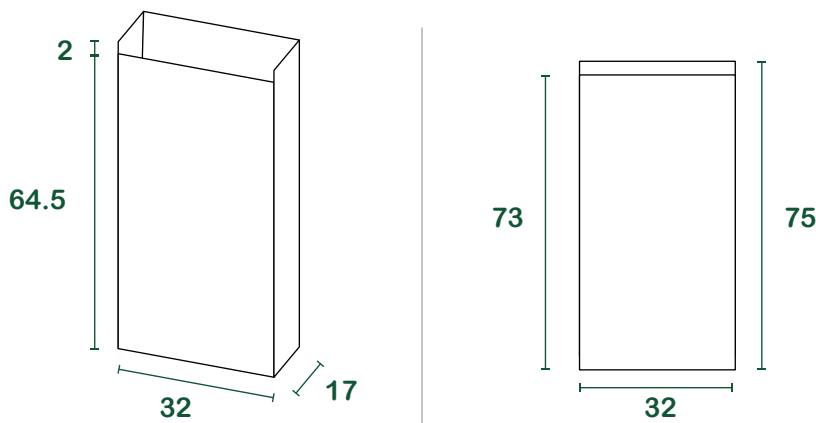

sacco raccolta carta 35l

scheda tecnica

prodotto	Sacco Sumus® a fondo piatto autoformante, autoreggente. Prodotto conforme al Decreto CAM (criteri ambientali minimi e premiali) servizi raccolta vigente.
materiali	Carta kraft avana riciclata 100% post consumo
grammatura	75 g/m²
colle e inchiostri	Colla a base d'acqua con integrazione vinilica, inchiostro a base d'acqua di colore nero con pigmento in fibra di carbone.
certificazioni	" HPB High Performance Bag " - UNI EN 13593:2003 FSC® - Forest Stewardship Council CQ-COC-000217 ATICELCA® 501 - livello B

misure

l = litri | misure in cm

confezionamento

base [pz/mazzetta]	25 / 50 / 100
pz/paletta	10.000
dim. paletta di carico [cm]	80 _x 140 _x 175
peso lordo paletta [kg]	640
carico completo [palette]	27
carico completo [pz]	270.000