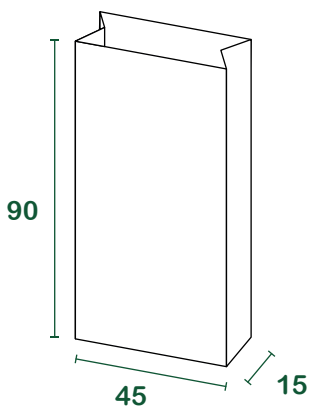

# sacco raccolta carta 60l

## scheda tecnica

<b>prodotto</b>	Sacco <b>Sumus®</b> a fondo piatto autoformante, a fondo crociato. Prodotto conforme al Decreto CAM (criteri ambientali minimi e premiali) servizi raccolta vigente.
<b>materiali</b>	Carta kraft avana <b>riciclata</b> <b>100% post consumo</b>
<b>grammatura</b>	<b>90 g/m<sup>2</sup></b> <b>75 + 75 g/m<sup>2</sup></b>
<b>colle e inchiostri</b>	Colla a base d'acqua con integrazione vinilica, inchiostro a base d'acqua di colore nero con pigmento in fibra di carbone.
<b>certificazioni</b>	" <b>HPB High Performance Bag</b> " - UNI EN 13593:2003 <b>FSC®</b> - Forest Stewardship Council CQ-COC-000217 <b>ATICELCA® 501</b> - livello <b>B</b>

## misure

l = litri | misure in cm

## confezionamento

<b>base [pz/mazzetta]</b>	20
<b>pz/paletta</b>	5.000
<b>dim. paletta di carico [cm]</b>	100 <sub>x</sub> 120 <sub>x</sub> 175
<b>peso lordo paletta [kg]</b>	525
<b>carico completo [palette]</b>	23
<b>carico completo [pz]</b>	115.000