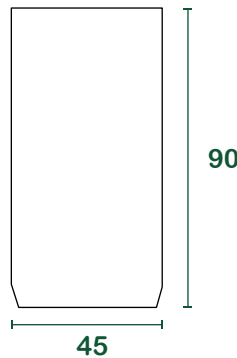

# sacco raccolta carta 60l

## misure

l = litri | misure in cm