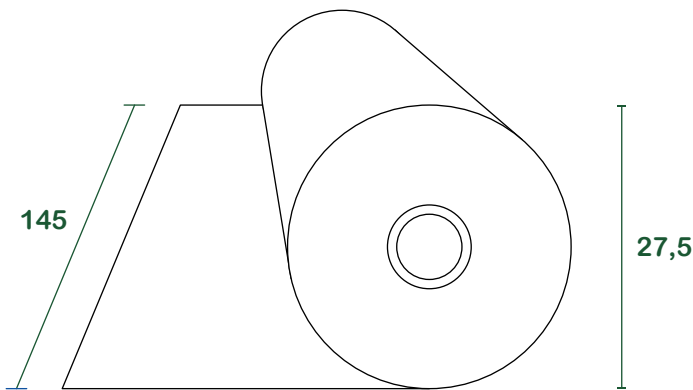

telo per pacciamatura attiva

scheda tecnica

prodotto Sumus[®] telo brevettato in carta riciclata per pacciamatura attiva

grammatura 80 g/m²

caratteristiche Presenza dei tannini, effetto diserbante, barriera contro luce diretta.

misure

l = litri | misure in cm

confezionamento

peso lordo [kg]	57
metri lineari [m]	400
bobine per pallet	6
dimensione media pallet (cm)	~ 140 _x 80 _H 84
peso medio pallet (kg)	~ 319

SISTEMI DI GESTIONE CERTIFICATI