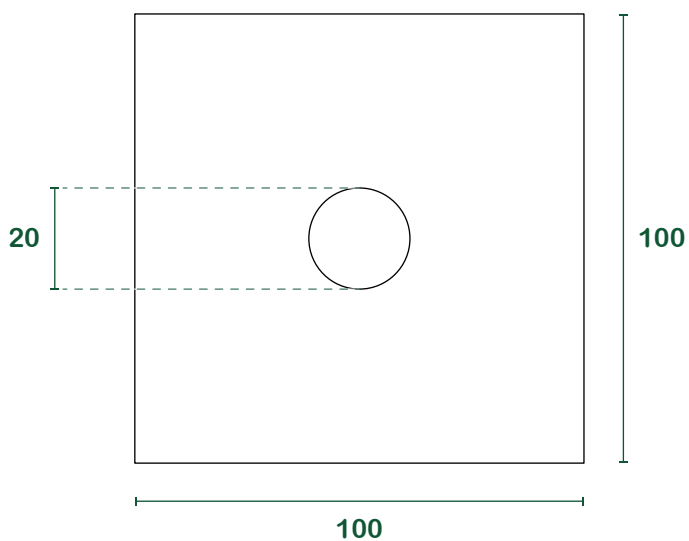

foglio per pacciamatura attiva

scheda tecnica

prodotto Sumus® tappeto brevettato in carta riciclata per pacciamatura attiva

grammatura 200 g/m²

caratteristiche Presenza dei tannini, effetto diserbante, barriera contro luce diretta.

misure

misure in **cm**

confezionamento

Dimensioni 1 x 1 metri

Superficie m² 1

Peso ~ 250 gr

N. pz/pallet ~ 2000

Peso medio pallet (kg) ~ 600

Dimensioni pallet 80_x120_H160