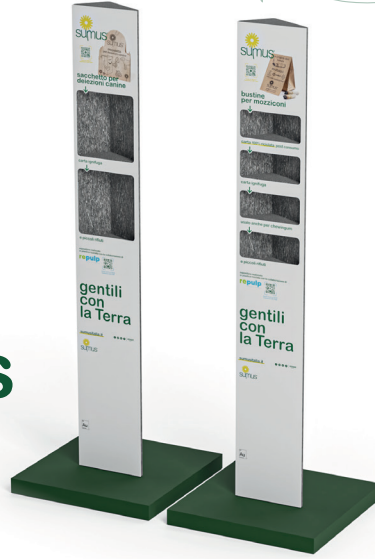

vitrina para recogedor de excremento caninos bolsita para colillas

ficha técnica

producto	Vitrina de plástico reciclado (de residuos de pulper) para bolsas de papel reciclado Sumus®.	
materiales	Columna:	Plástico reciclado de residuos de pulper de la fábrica de papel.
	Base:	Caucho reciclado de neumáticos usados.
peso	Columna:	3,5 kg
	Base:	6 kg
embalaje	Acordado con el cliente en función de las cantidades.	

medidas