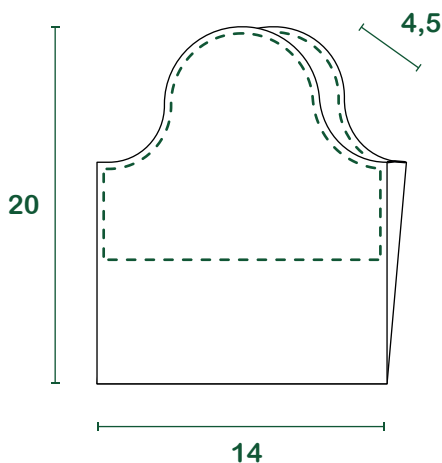

recogedor de excremento caninos

ficha técnica

producto	Recogedor de excremento caninos Sumus[®]
materiales	Papel 100% italiano reciclado con certificado FSC
peso	80 g/m²
pegamentos y tinta	Pegamento a base de agua con integración vinilica, tinta a base de agua Color negro con pigmento de fibra de carbono.
certificaciones	Equipado con paletas de cartón para evitar también el contacto indirecto con el excremento.

medidas

l = litros | medidas in cm

embalaje

base [PC / paquete]	10 / 25 / 50
Intermedio [cantidad/paquetes]	500
peso de caja [kg]	5
dimensiones de la caja [cm]	29 _x 30 _x 21
carga completa [cajas / recogedores]	72
dimensiones de carga [cm]	100 _x 120 _x 150
peso bruto del palé [kg]	300