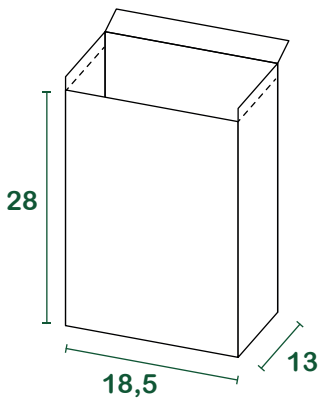

bolsas para recogido selectivo orgánico

7l

ficha técnica

producto	Bolso Sumus® de fondo plano y autoformante con solapas plegables y fondo móvil interno.
materiales	Papel kraft habanero reciclado 100% posconsumo, certificado para compostaje.
peso	Bolso: 60 g/m ² 65 g/m ² o mayor Fondo interior: 140 g/m ² 160 g/m ²
pegamentos y tinta	Pegamento a base de agua con integración vinílica, tinta a base de agua Color negro con pigmento de fibra de carbono.
certificaciones	"Compostable CIC" - UNI EN 13432:2002 "HPB High Performance Bag" - UNI EN 13593:2003 FSC® - Forest Stewardship Council CQ-COC-000217 Blauer Engel

medidas

l = litros | medidas in cm

embalaje

base [PC / paquete]	50* atada
intermedio [paquete / caja]	12
paquetes / palet	56
PCS / palet	33.600
dimensiones de carga [cm]	80 x 120 x 190
peso bruto del palé [kg]	700
carga completa [pcs]	32
carga completa [pcs]	1.075.200