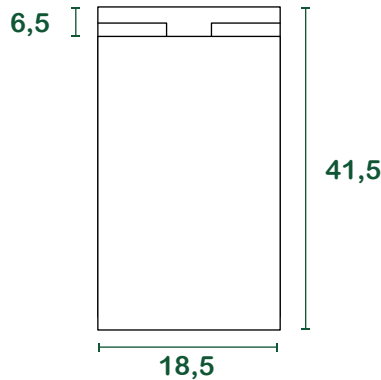

bolsas para recogido selectivo orgánico

7l

ficha técnica

producto	Bolso Sumus® de fondo plano y autoformante con solapas plegables y fondo móvil interno.
materiales	Papel kraft habanero reciclado 100% posconsumo, certificado para compostaje.
peso	Bolso: 60 g/m ² 65 g/m ² o mayor Fondo interior: 140 g/m ² 160 g/m ²
pegamentos y tinta	Pegamento a base de agua con integración vinílica, tinta a base de agua Color negro con pigmento de fibra de carbono.
certificaciones	"Compostable CIC" - UNI EN 13432:2002 "HPB High Performance Bag" - UNI EN 13593:2003 FSC® - Forest Stewardship Council CQ-COC-000217 Blauer Engel

medidas

l = litros | medidas in cm

embalaje

base [PC / paquete]	50* atada
intermedio [paquete / caja]	12
paquetes / palet	56
PCS / palet	33.600
dimensiones de carga [cm]	80 x 120 x 190
peso bruto del palé [kg]	700
carga completa [pcs]	32
carga completa [pcs]	1.075.200