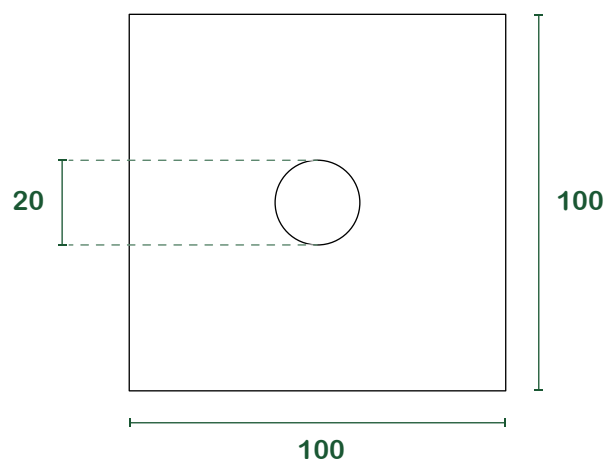

feuille carrée pour paillage actif

fiche technique

produit Sumus® feuille carrée brevetée en papier recyclé pour le paillage actif

grammage 200 g/m²

caractéristiques Présence de tanins, effet herbicide, barrière contre la lumière directe.

certifications Compostable CIC - UNI EN 13432:2002
FSC® - Forest Stewardship Council CQ-COC-000217

mesures

mesures en cm

emballage

Mesures	1 x 1 mètres
Surface m ²	1
Poids	~ 250 gr
N. de pièces/palette	~ 2000
Poids moyen des palettes [kg]	~ 600
Taille moyenne des palettes [cm]	80 _x 120 _H 160