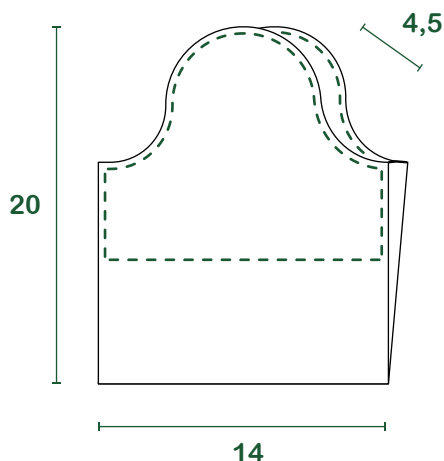

mesures

l = litres | mesures en cm

emballage

base [pcs/liasse]	10 / 25 / 50
pcs/carton	500
poids carton [kg]	5
dim. carton [cm]	29 _x 30 _x 21
poids brut palette [kg]	72
dim. palette de chargement [cm]	100 _x 120 _x 150
poids palett [kg]	300