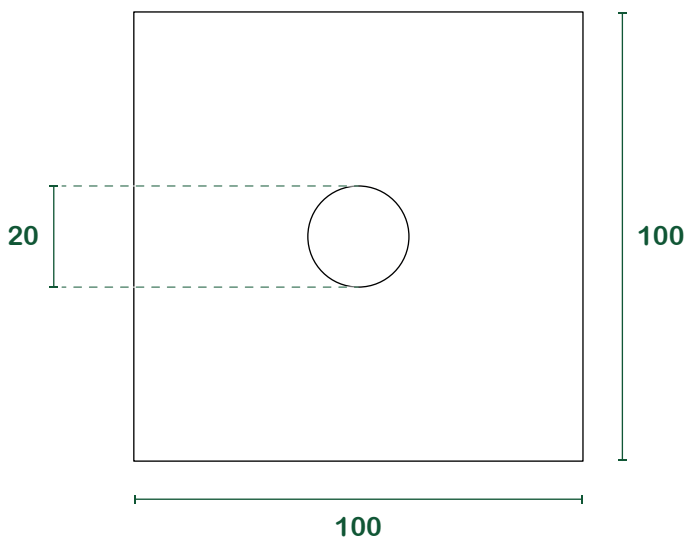

Quadratisches Blatt zum aktiven Mulchen

Datenblatt

Produkt Sumus® patentierter Recyclingpapierteppich für aktives Mulchen

Grammatur 200 g/m²

Merkmale Vorhandensein von Tanninen, Herbizidwirkung, Barriere gegen direktes Licht.

Abmessungenen

Abmessungenen cm

Verpackung

Abmessungenen 1 x 1 Meter

Fläche m² 1

Gewicht ~ 250 gr

N. Stück/Palette ~ 2000

Durchschnittsgewicht der Palette [kg] ~ 600

Durchschnittliche Größe der Palette [cm] 80_x120_H160