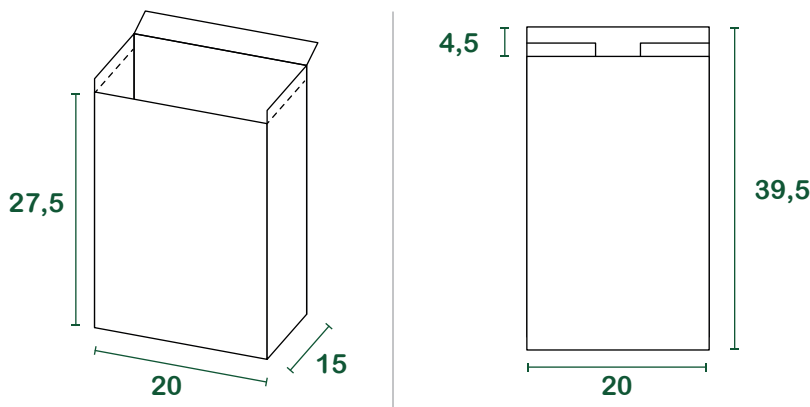

Müllsäcke für organische Abfälle

8l

datenblatt

Produkt	Sumus® Stehbodensack mit Laschen an der Öffnung und entfernbarem verstärktem Boden .
Materialien	100% recyceltes Kraftpapier Avana aus Post Consumer Abfällen; zertifiziert kompostierbar.
Grammatur	Sack: 60 g/m² 65 g/m² ou plus Verstärkter Boden: 140 g/m² 160 g/m²
Leime und Tinten	Leim auf Wasserbasis, schwarze Tinte auf Wasserbasis mit Kohlefaserpigmenten.
Zertifizierungen	"Compostabile CIC" - UNI EN 13432:2002 "HPB High Performance Bag" - UNI EN 13593:2003 FSC® - Forest Stewardship Council CQ-COC-000217 Blauer Engel

Abmessungenen

l = Liter | Abmessungenen cm

Verpackung

Basis [Stück / Bündel]	50 *reggiata
Zwischenprodukt [Bündel / Packung]	12
Pakete / Palette	56
Stück / Palette	33.600
Ladepalettenabmessungen [cm]	80 _x 120 _x 190
Bruttogewicht Palette [kg]	700
Komplettlading [Paletten]	32
Volllast [Stk]	1.075.200